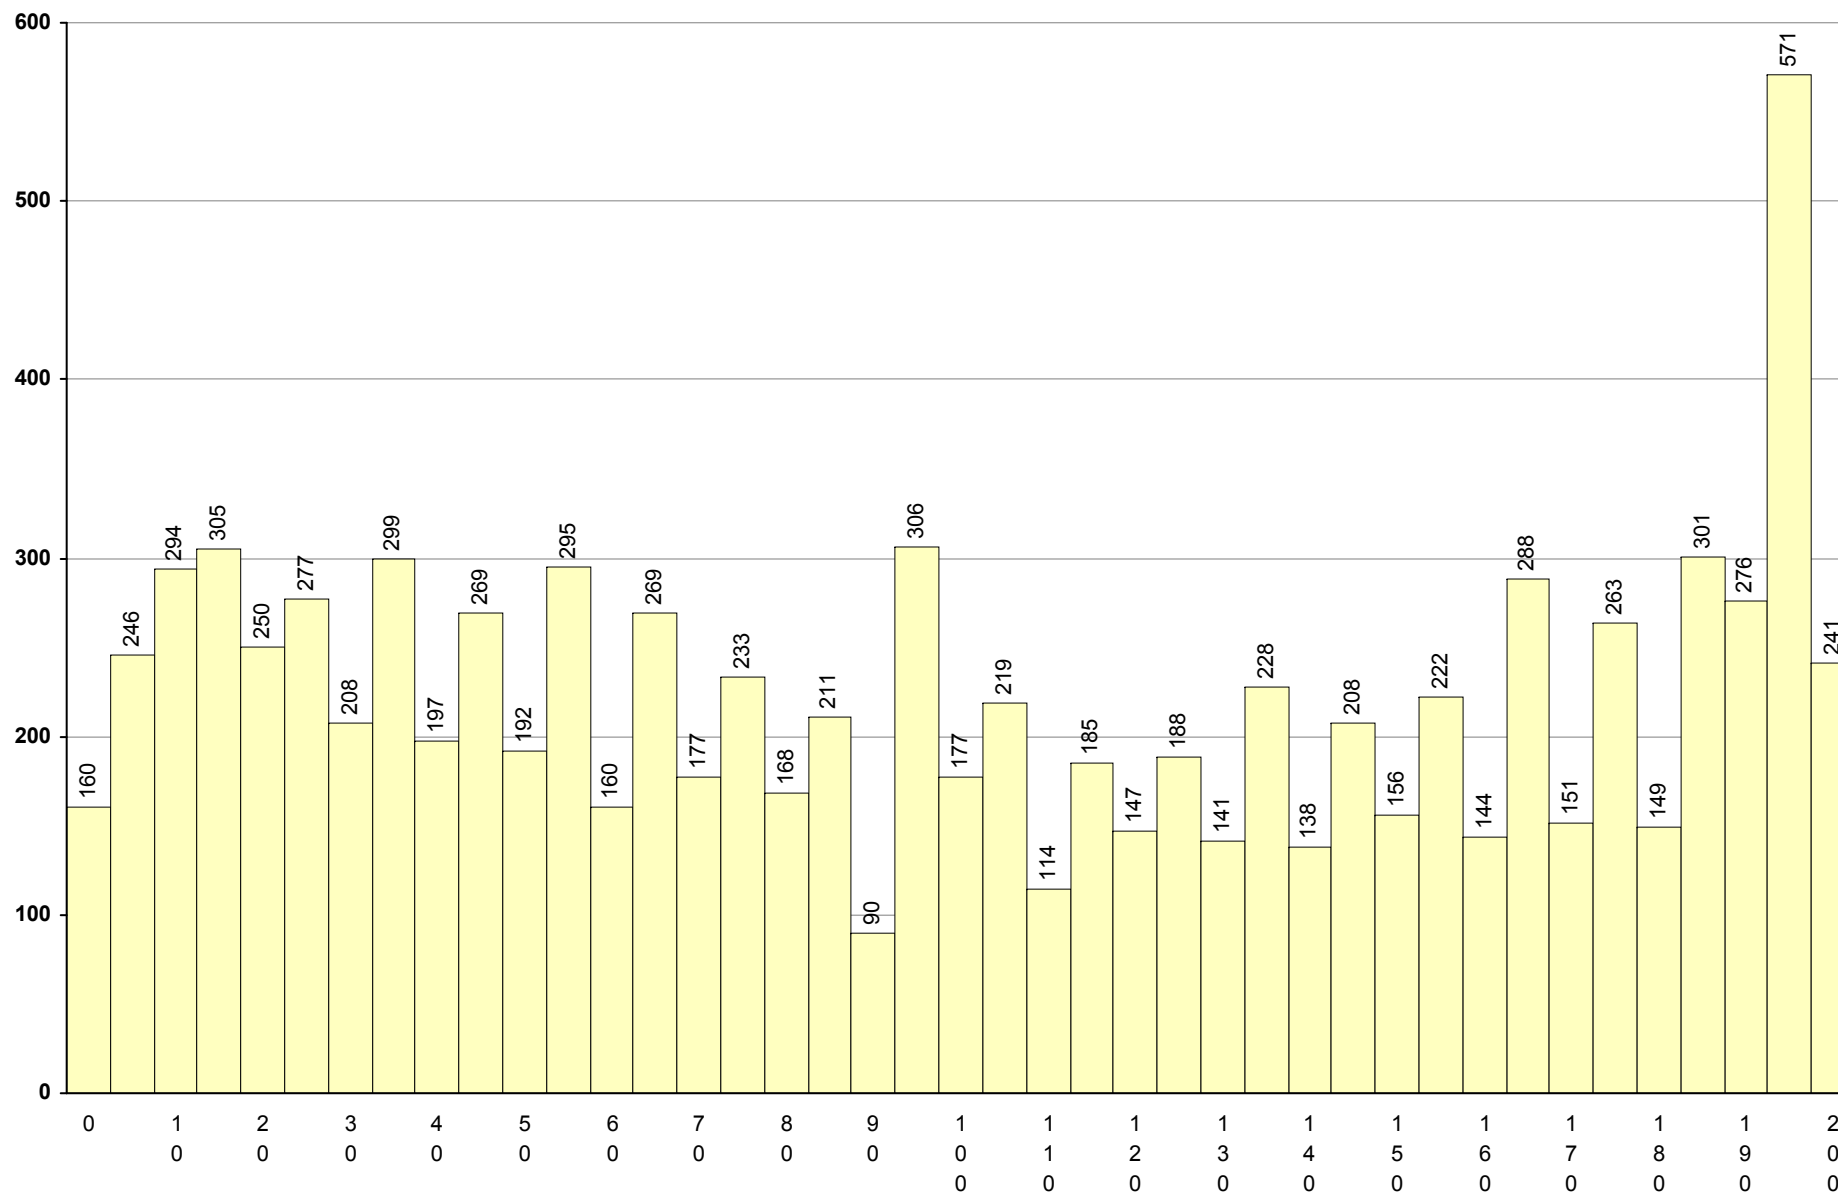

Provas: 52591

Negativas: 35914

Média: 78

Desvio: 40

**719 Geografia A** **1ª Fase** Provas: 19757 Negativas: 9546 Média: **94** Desvio: 30

**708 Geometria Descritiva A**      **1ª Fase**      Provas: 9113    Negativas: 4300    Média: **102**    Desvio: 63

623 História A

1ª Fase

Provas: 15705

Negativas: 6877

Média: 99

Desvio: 39

**724 História da Cultura e das Artes**      **1ª Fase**      Provas: 4463      Negativas: 2183      Média: **94**      Desvio: 40

550 Inglês