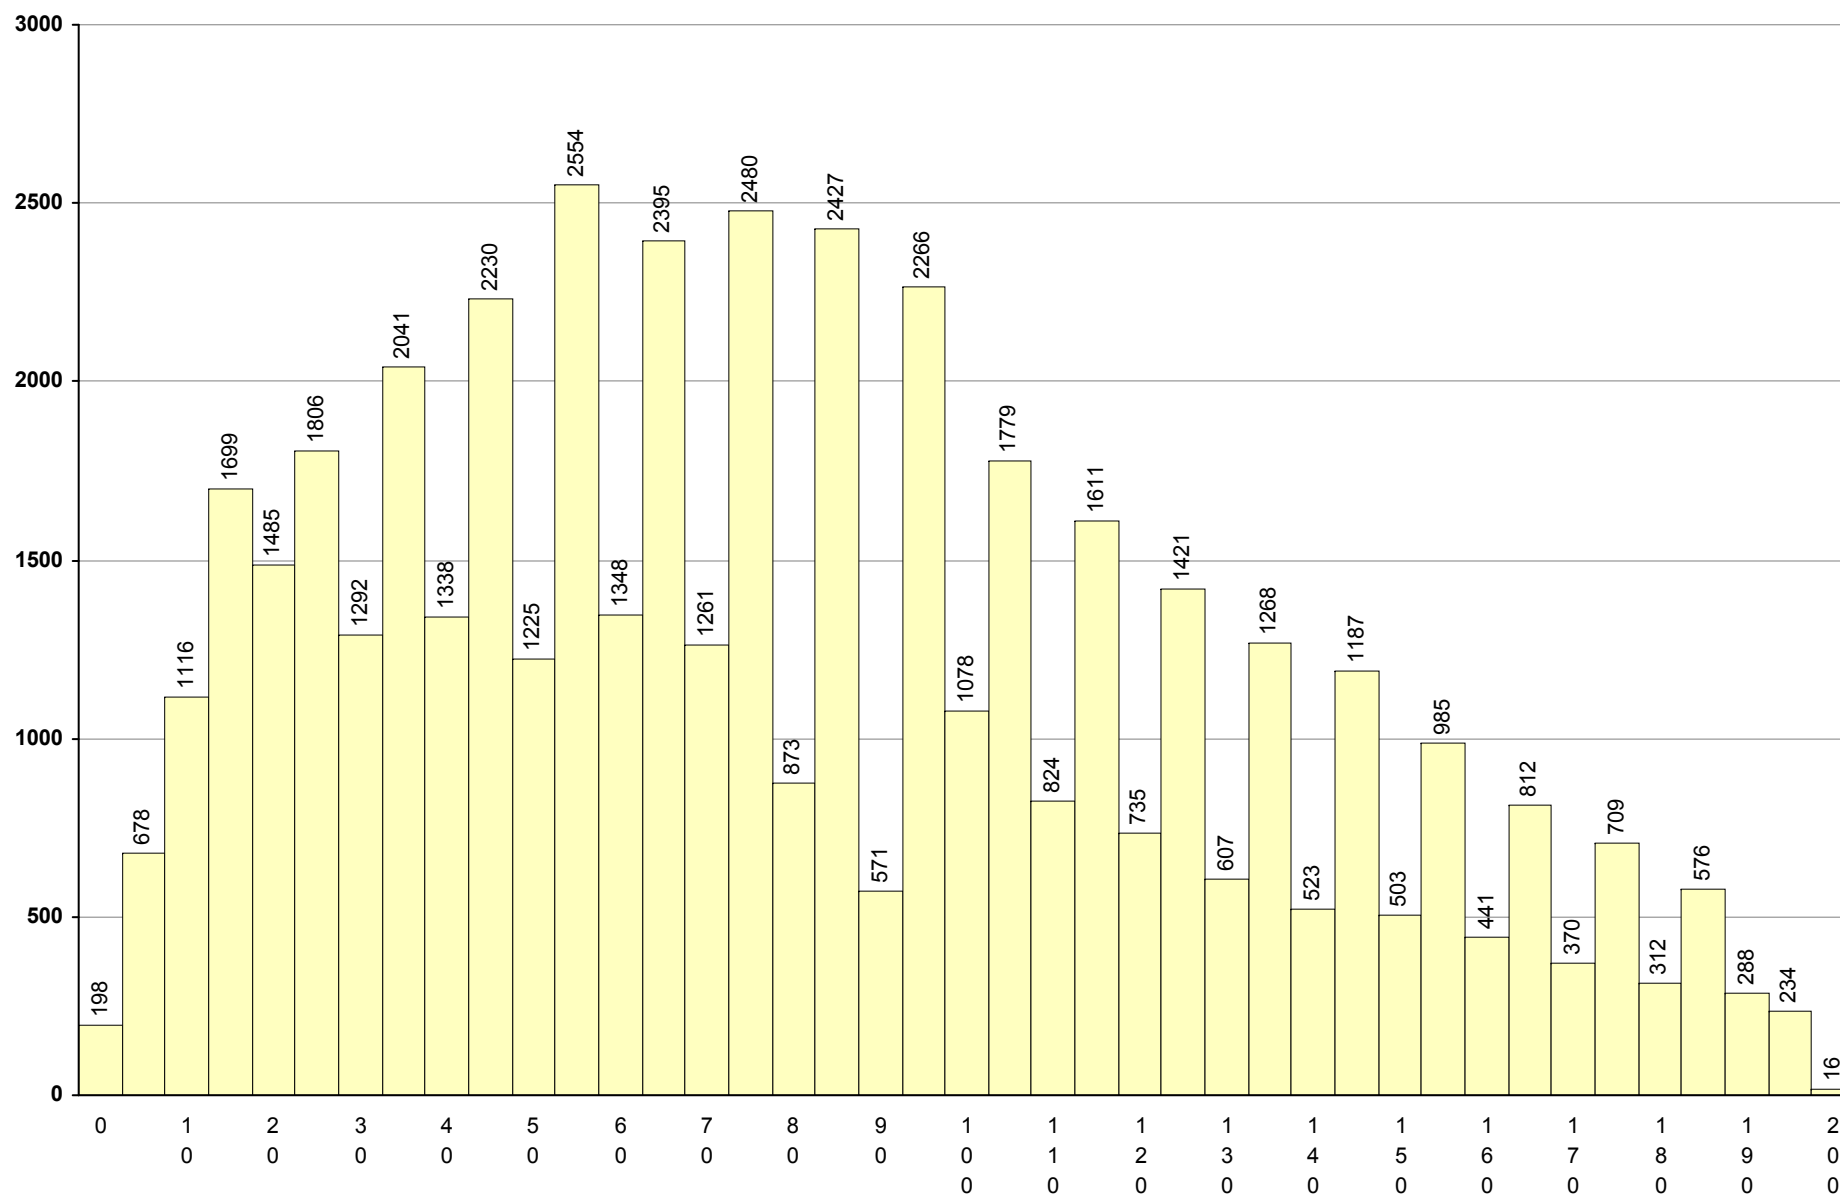

1ª Fase

Provas: 3826

Negativas: 926

Média: 119

Desvio: 42

**734 Literatura Portuguesa**                      **1ª Fase**                      Provas: 2289    Negativas: 830    Média: **105**    Desvio: 37

635 Matemática A

1ª Fase

Provas: 47562

Negativas: 29017

Média: 82

Desvio: 48

835 Matemática Aplic. às Ciências Soc. 1ª Fase Provas: 9343 Negativas: 5157 Média: 87 Desvio: 46