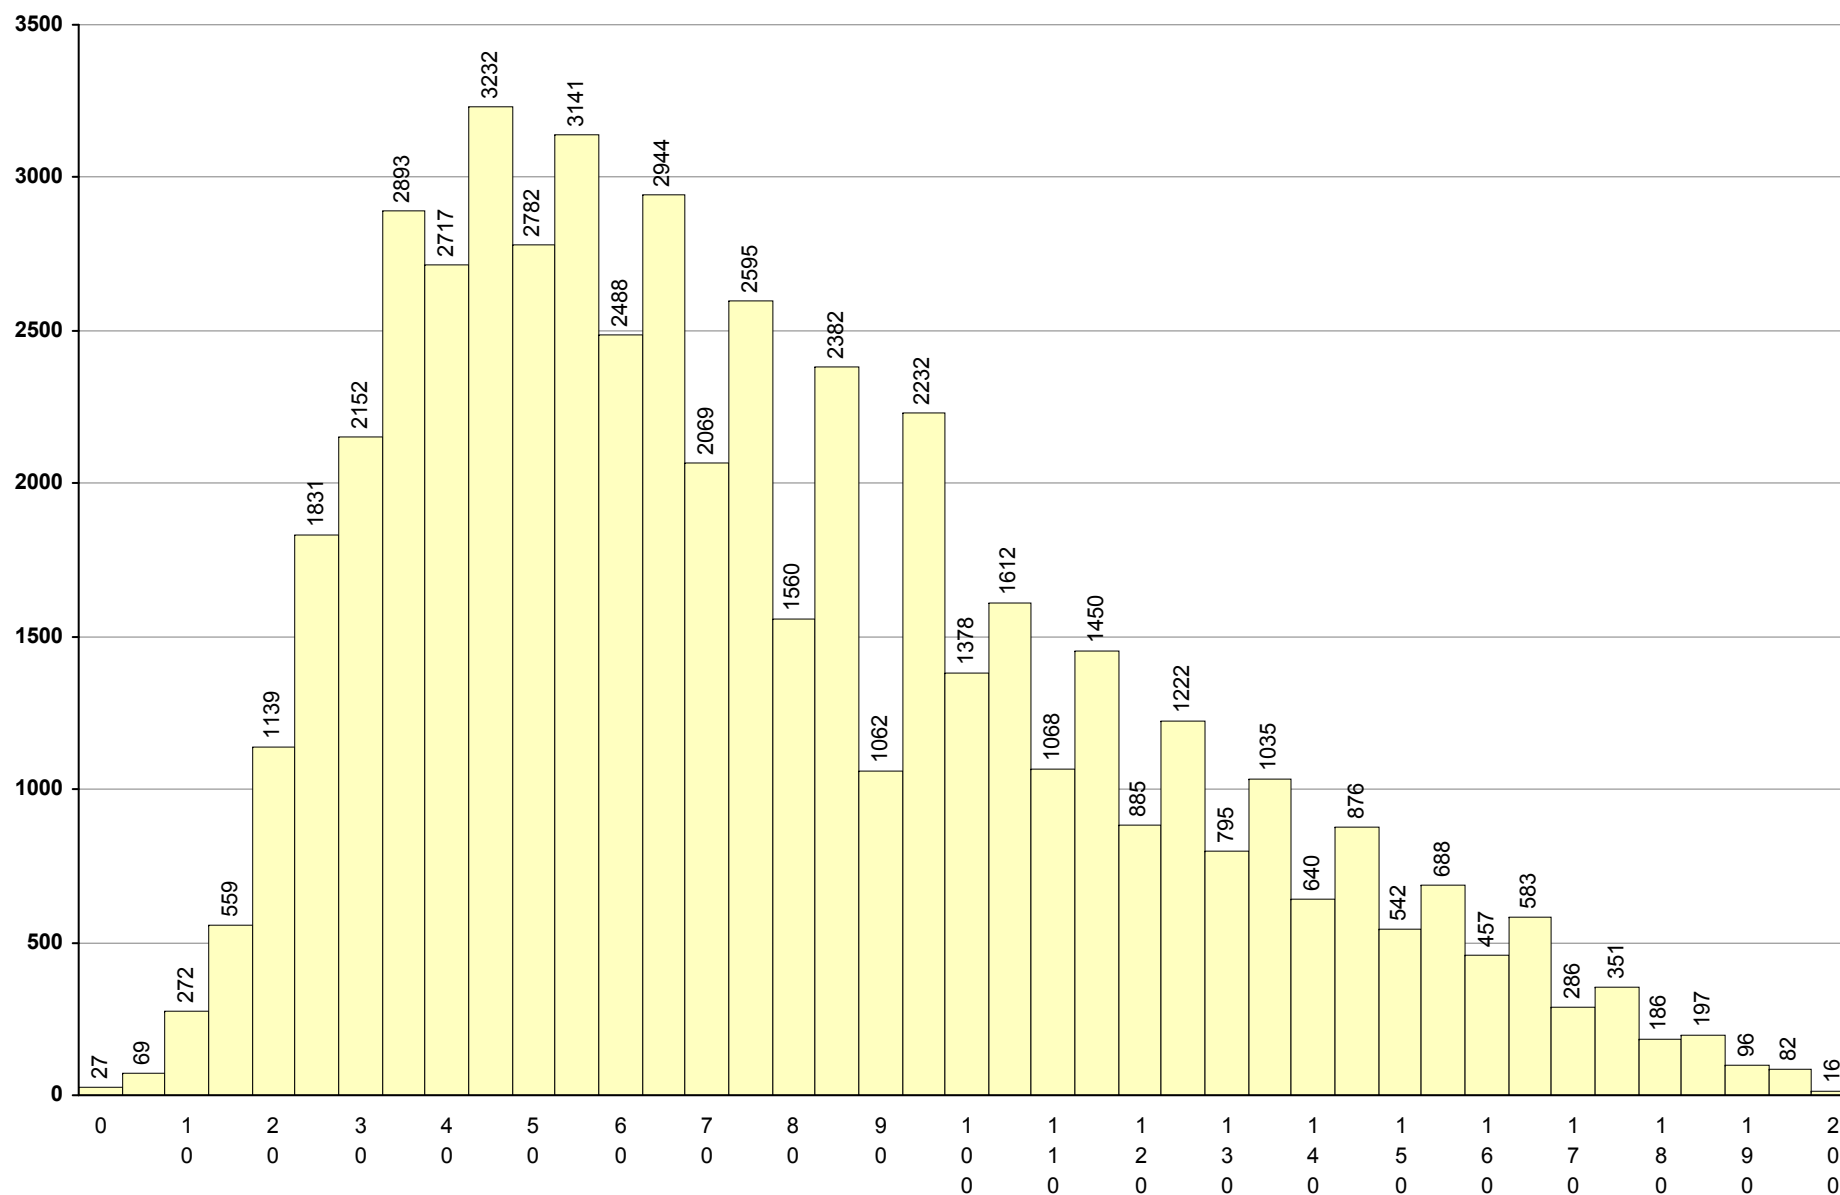

1ª Fase

Provas: 11010

Negativas: 4774

Média: 100

Desvio: 35

**714 Filosofia** **1ª Fase** Provas: 8427 Negativas: 4419 Média: **91** Desvio: 44

715 Física e Química A

1ª Fase

Provas: 52591

Negativas: 35914

Média: 78

Desvio: 40

**719 Geografia A** **1ª Fase** Provas: 19757 Negativas: 9546 Média: **94** Desvio: 30

**708 Geometria Descritiva A**      **1ª Fase**      Provas: 9113    Negativas: 4300    Média: **102**    Desvio: 63