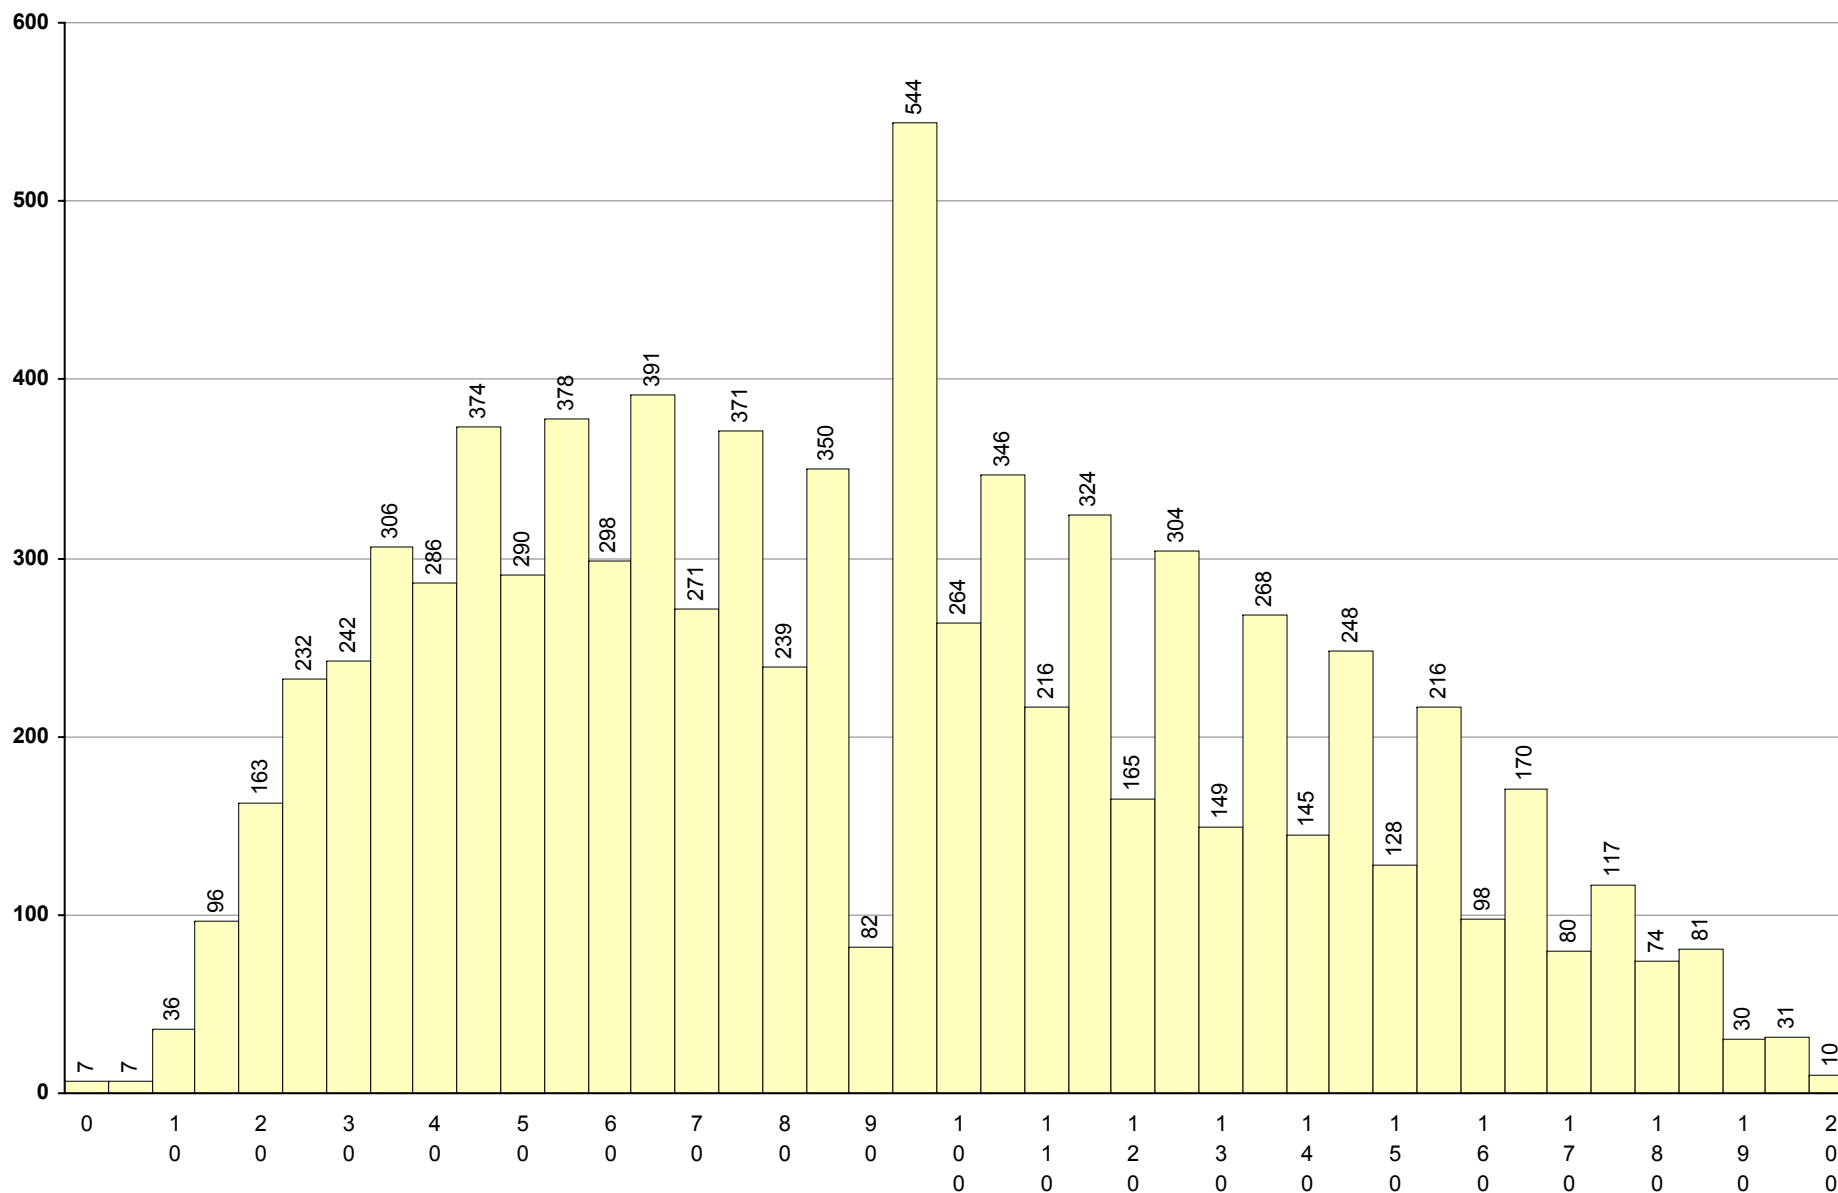

1ª Fase

Provas: 11010

Negativas: 4774

Média: 100

Desvio: 35

**714 Filosofia** **1ª Fase** Provas: 8427 Negativas: 4419 Média: **91** Desvio: 44

715 Física e Química A

1ª Fase

Provas: 52591

Negativas: 35914

Média: 78

Desvio: 40

**719 Geografia A** **1ª Fase** Provas: 19757 Negativas: 9546 Média: **94** Desvio: 30

**708 Geometria Descritiva A**      **1ª Fase**      Provas: 9113    Negativas: 4300    Média: **102**    Desvio: 63