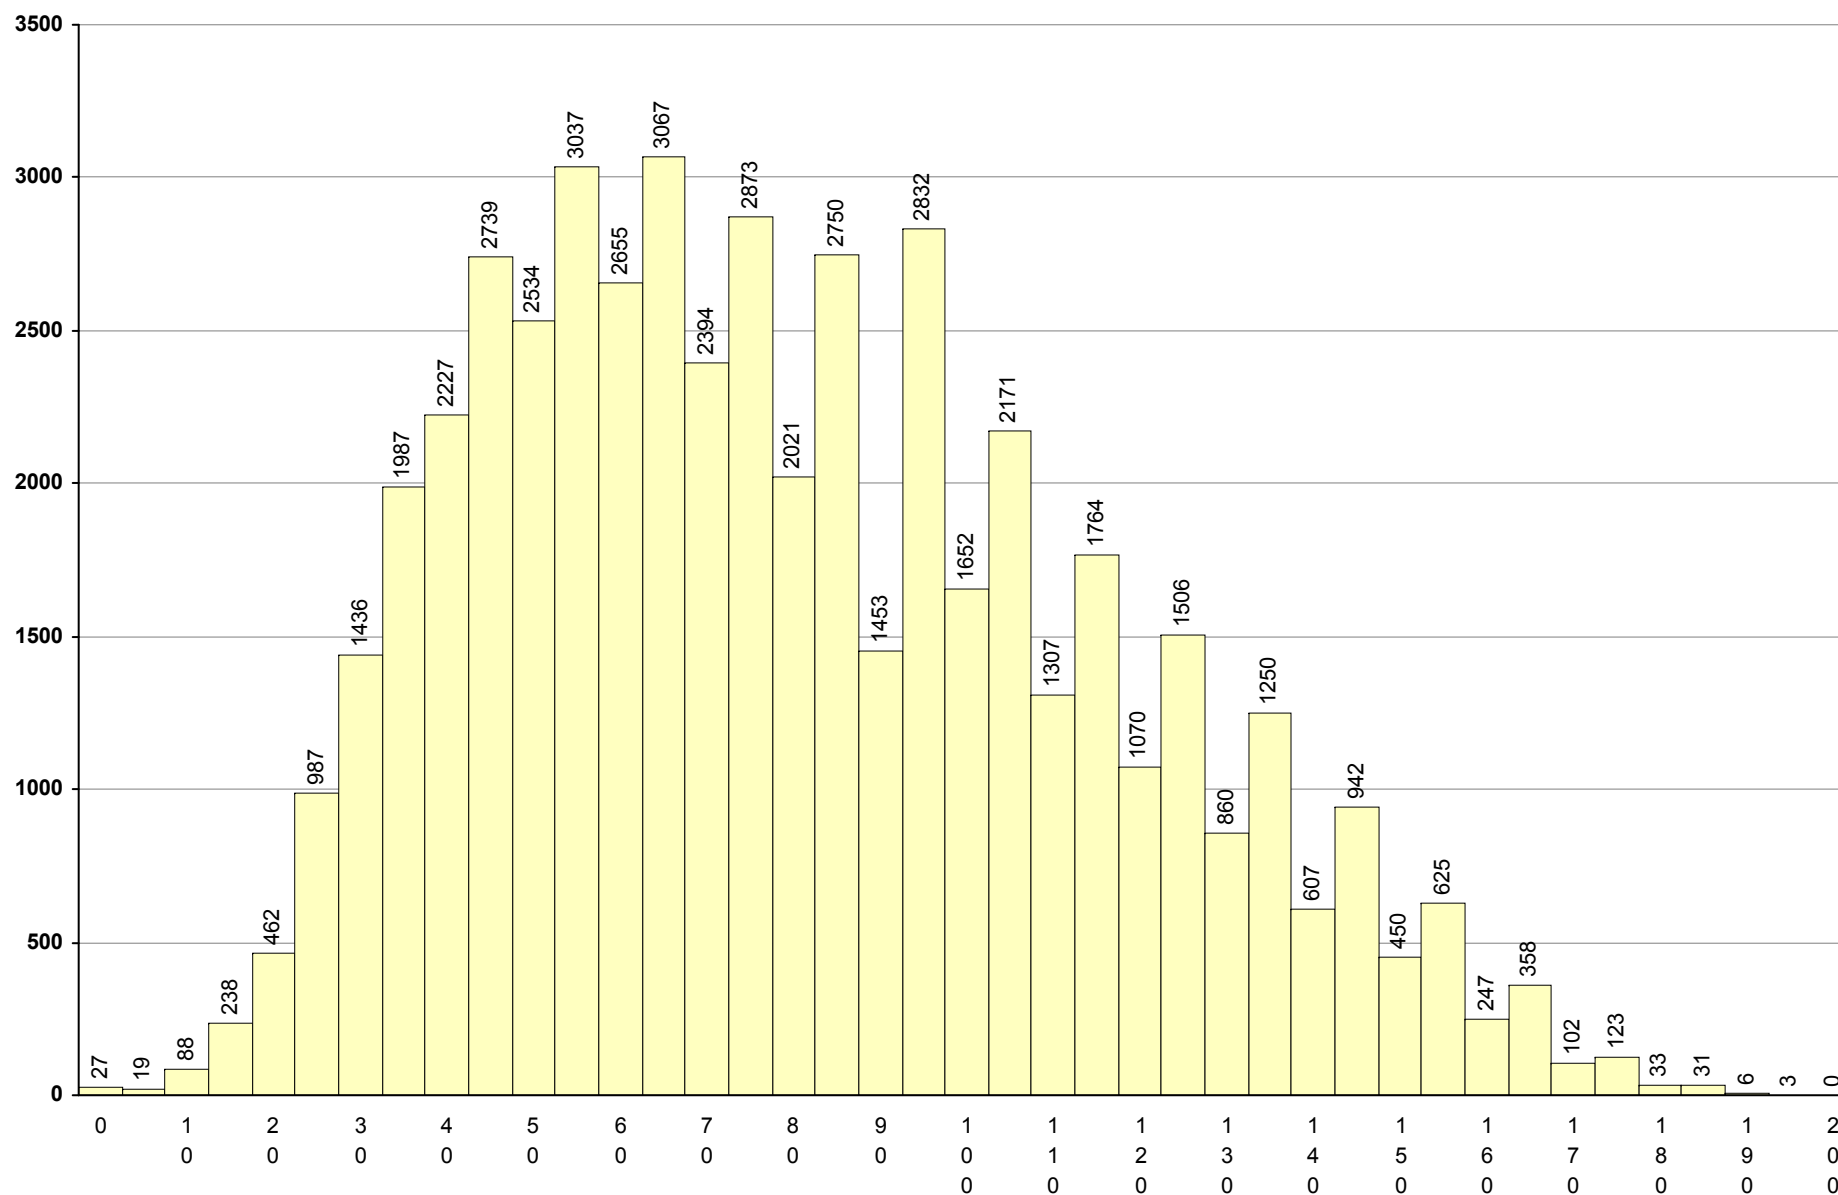

**501 Alemão** **1ª Fase** Provas: 753 Negativas: 269 Média: 110 Desvio: 41

702 Biologia e Geologia

1ª Fase

Provas: 50933

Negativas: 32994

Média: 81

Desvio: 35

712 Economia A

1ª Fase

Provas: 11010

Negativas: 4774

Média: 100

Desvio: 35

**714 Filosofia** **1ª Fase** Provas: 8427 Negativas: 4419 Média: **91** Desvio: 44

715 Física e Química A

1ª Fase

Provas: 52591

Negativas: 35914

Média: 78

Desvio: 40

**719 Geografia A** **1ª Fase** Provas: 19757 Negativas: 9546 Média: **94** Desvio: 30

**708 Geometria Descritiva A**      **1ª Fase**      Provas: 9113    Negativas: 4300    Média: **102**    Desvio: 63