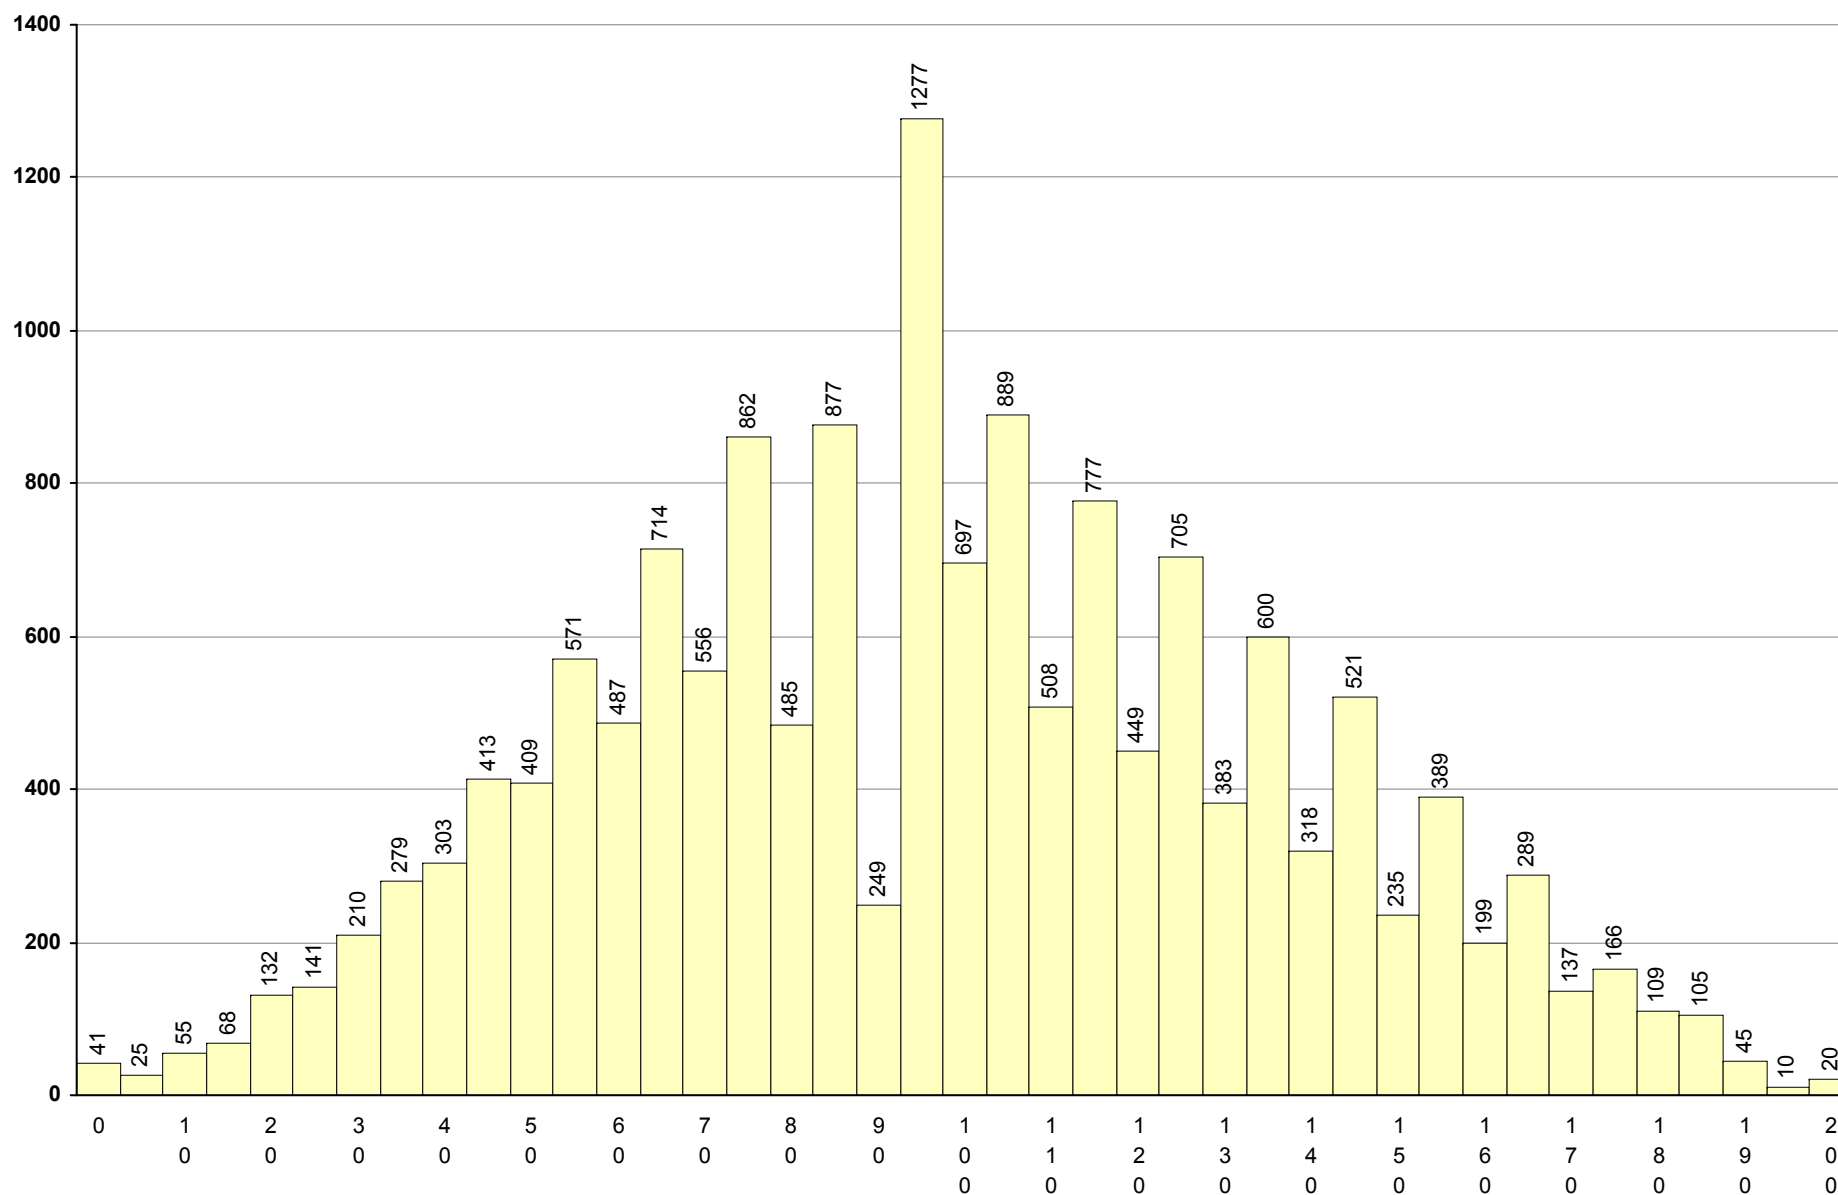

623 História A

1ª Fase

Provas: 15705

Negativas: 6877

Média: 99

Desvio: 39

**724 História da Cultura e das Artes**      **1ª Fase**      Provas: 4463      Negativas: 2183      Média: **94**      Desvio: 40

550 Inglês