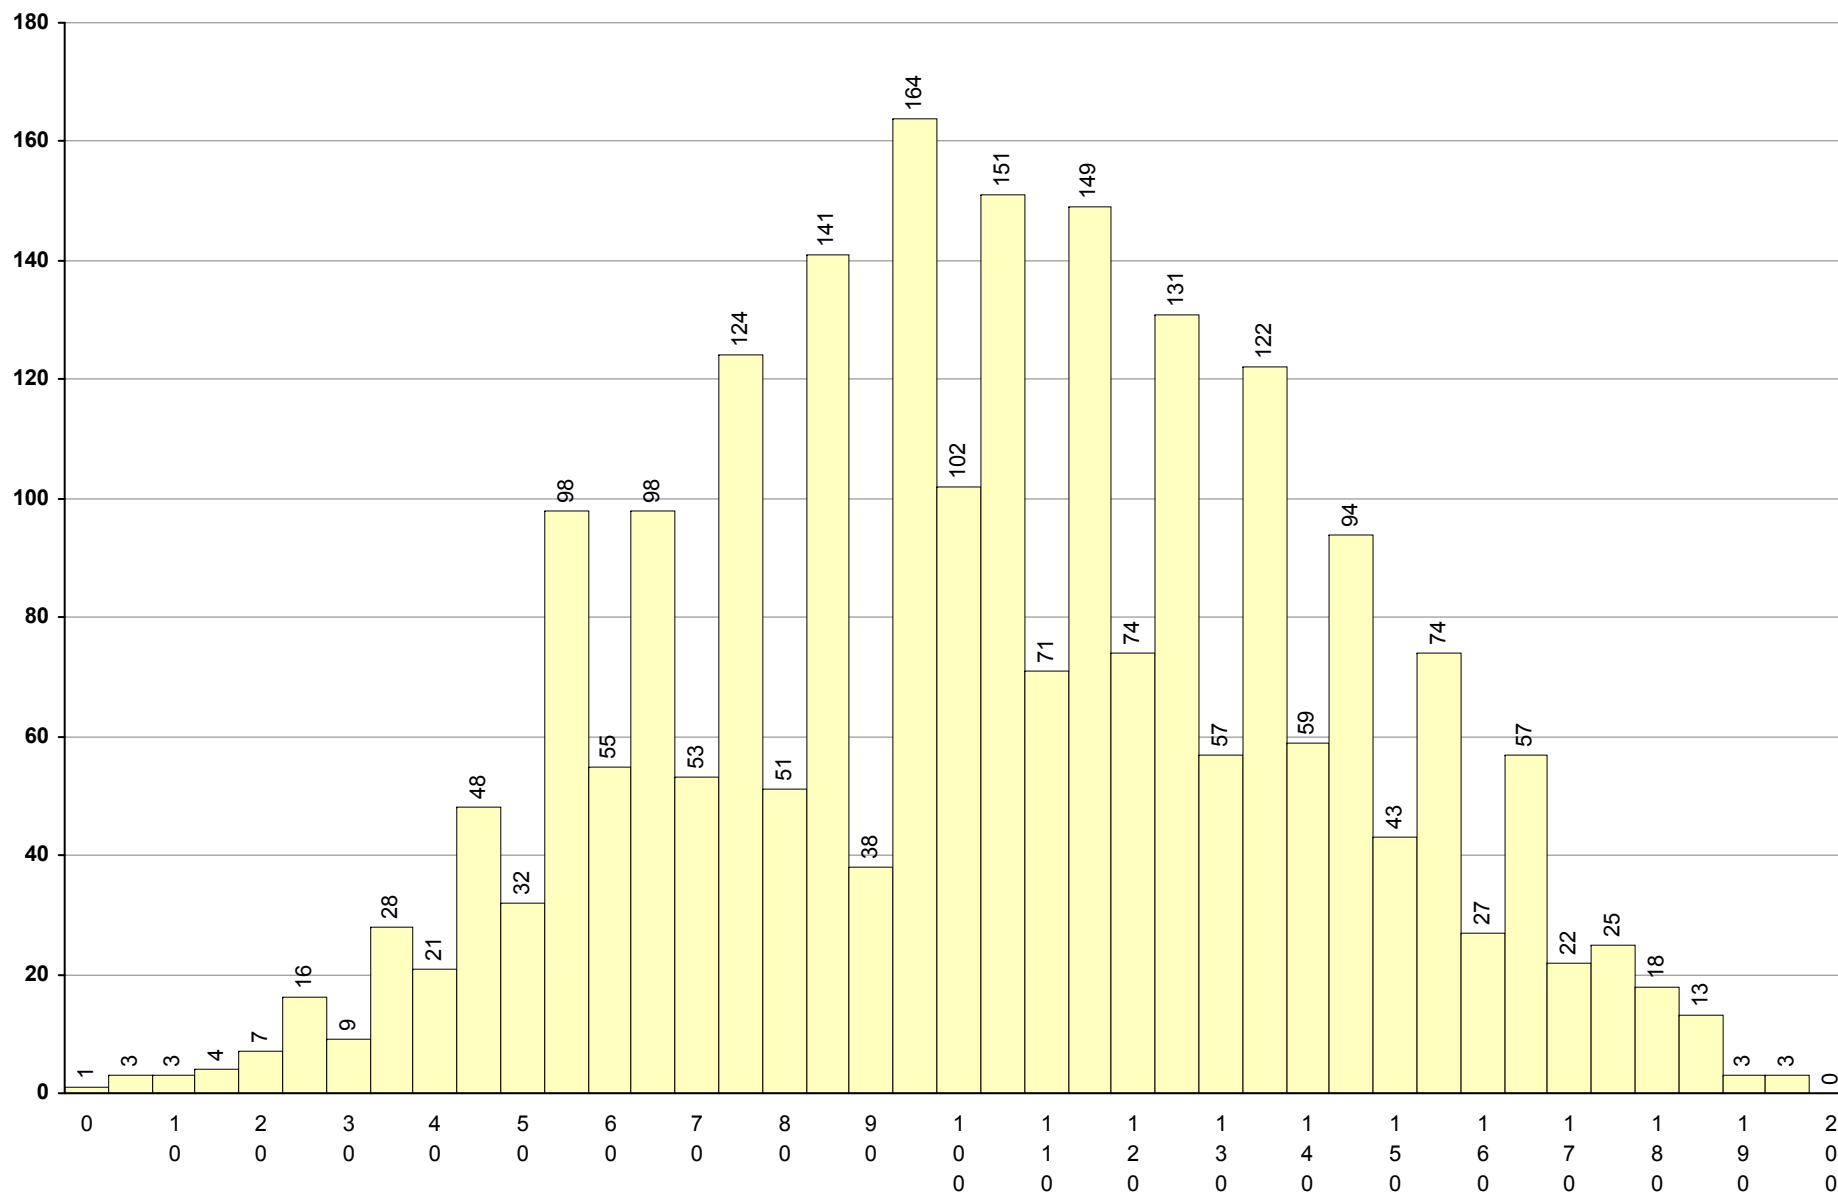

1ª Fase

Provas: 3826

Negativas: 926

Média: 119

Desvio: 42

**734 Literatura Portuguesa**                      **1ª Fase**                      Provas: 2289    Negativas: 830    Média: **105**    Desvio: 37

635 Matemática A