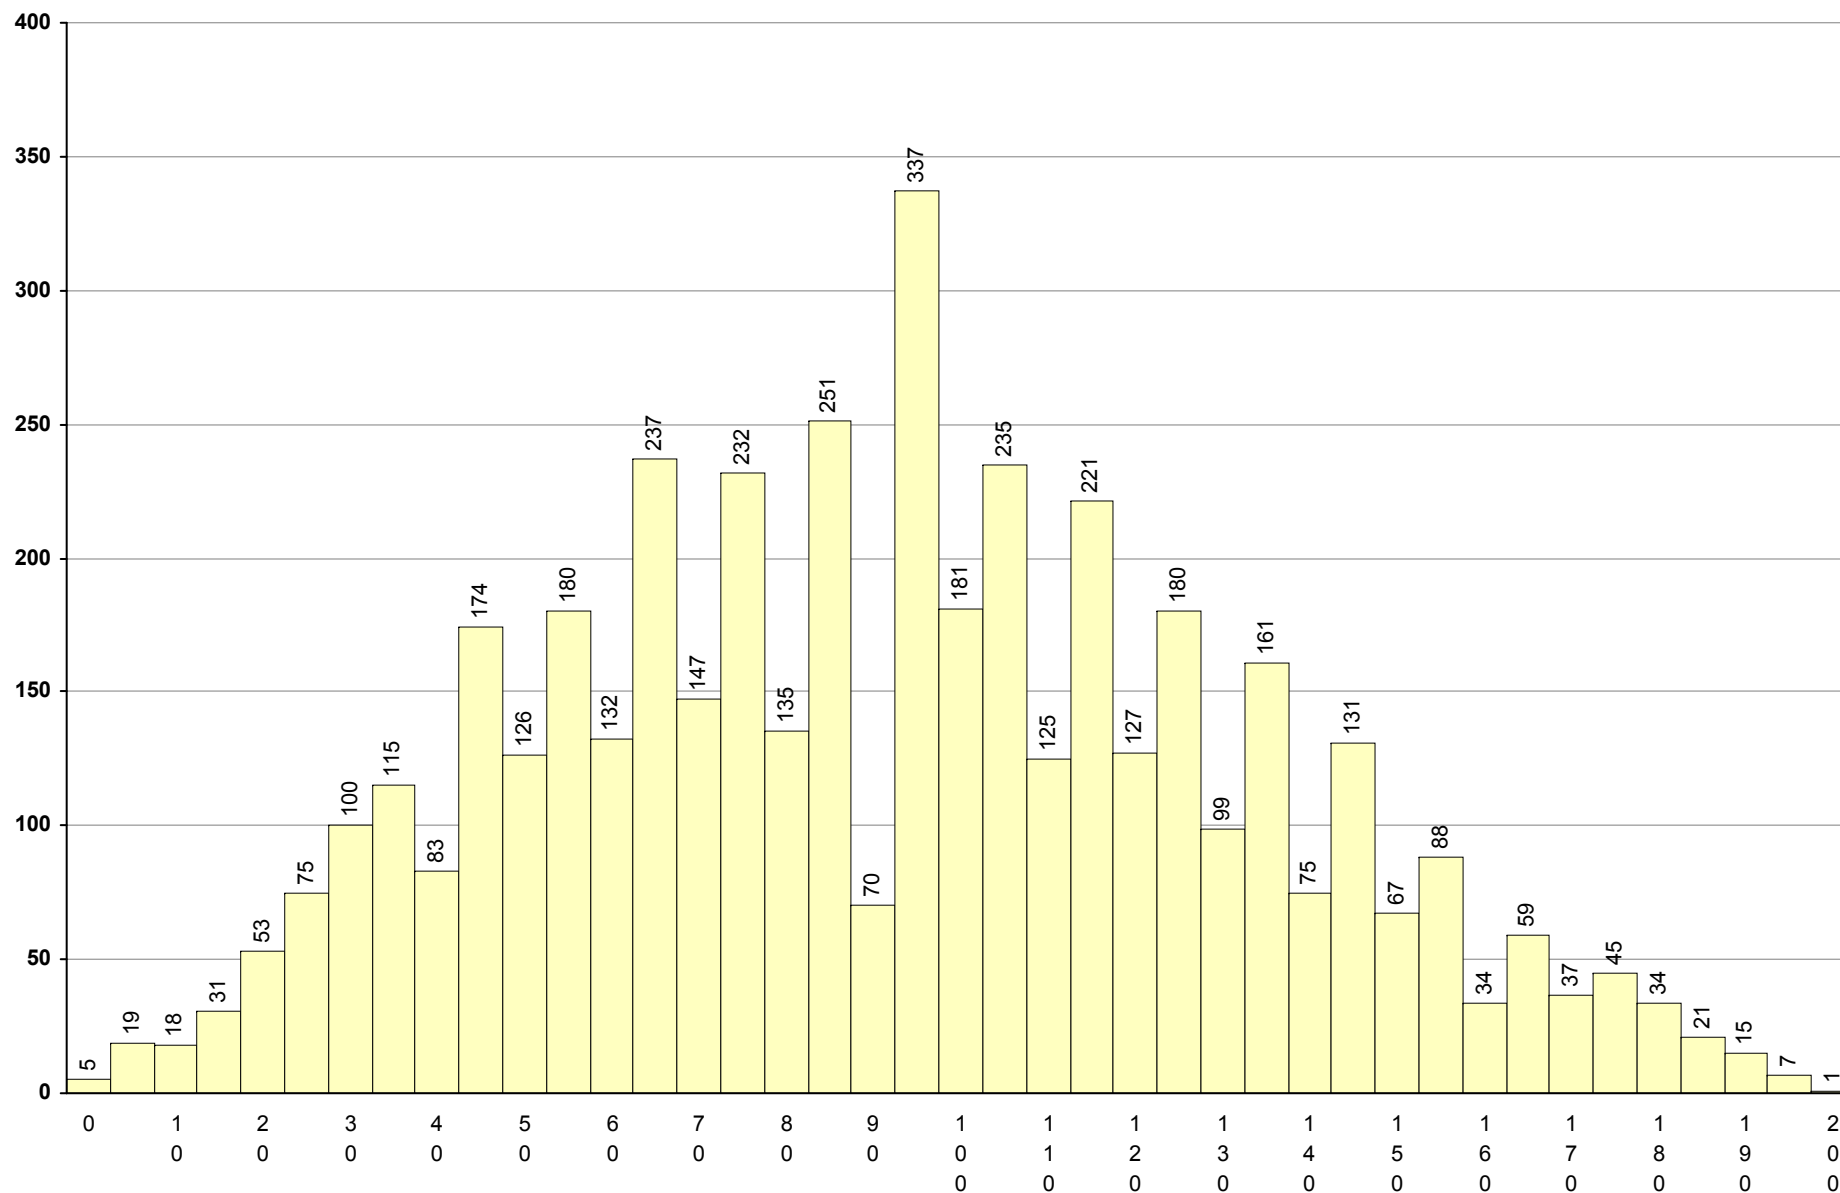

623 História A

1ª Fase

Provas: 15705

Negativas: 6877

Média: 99

Desvio: 39

**724 História da Cultura e das Artes**      **1ª Fase**      Provas: 4463      Negativas: 2183      Média: **94**      Desvio: 40

550 Inglês