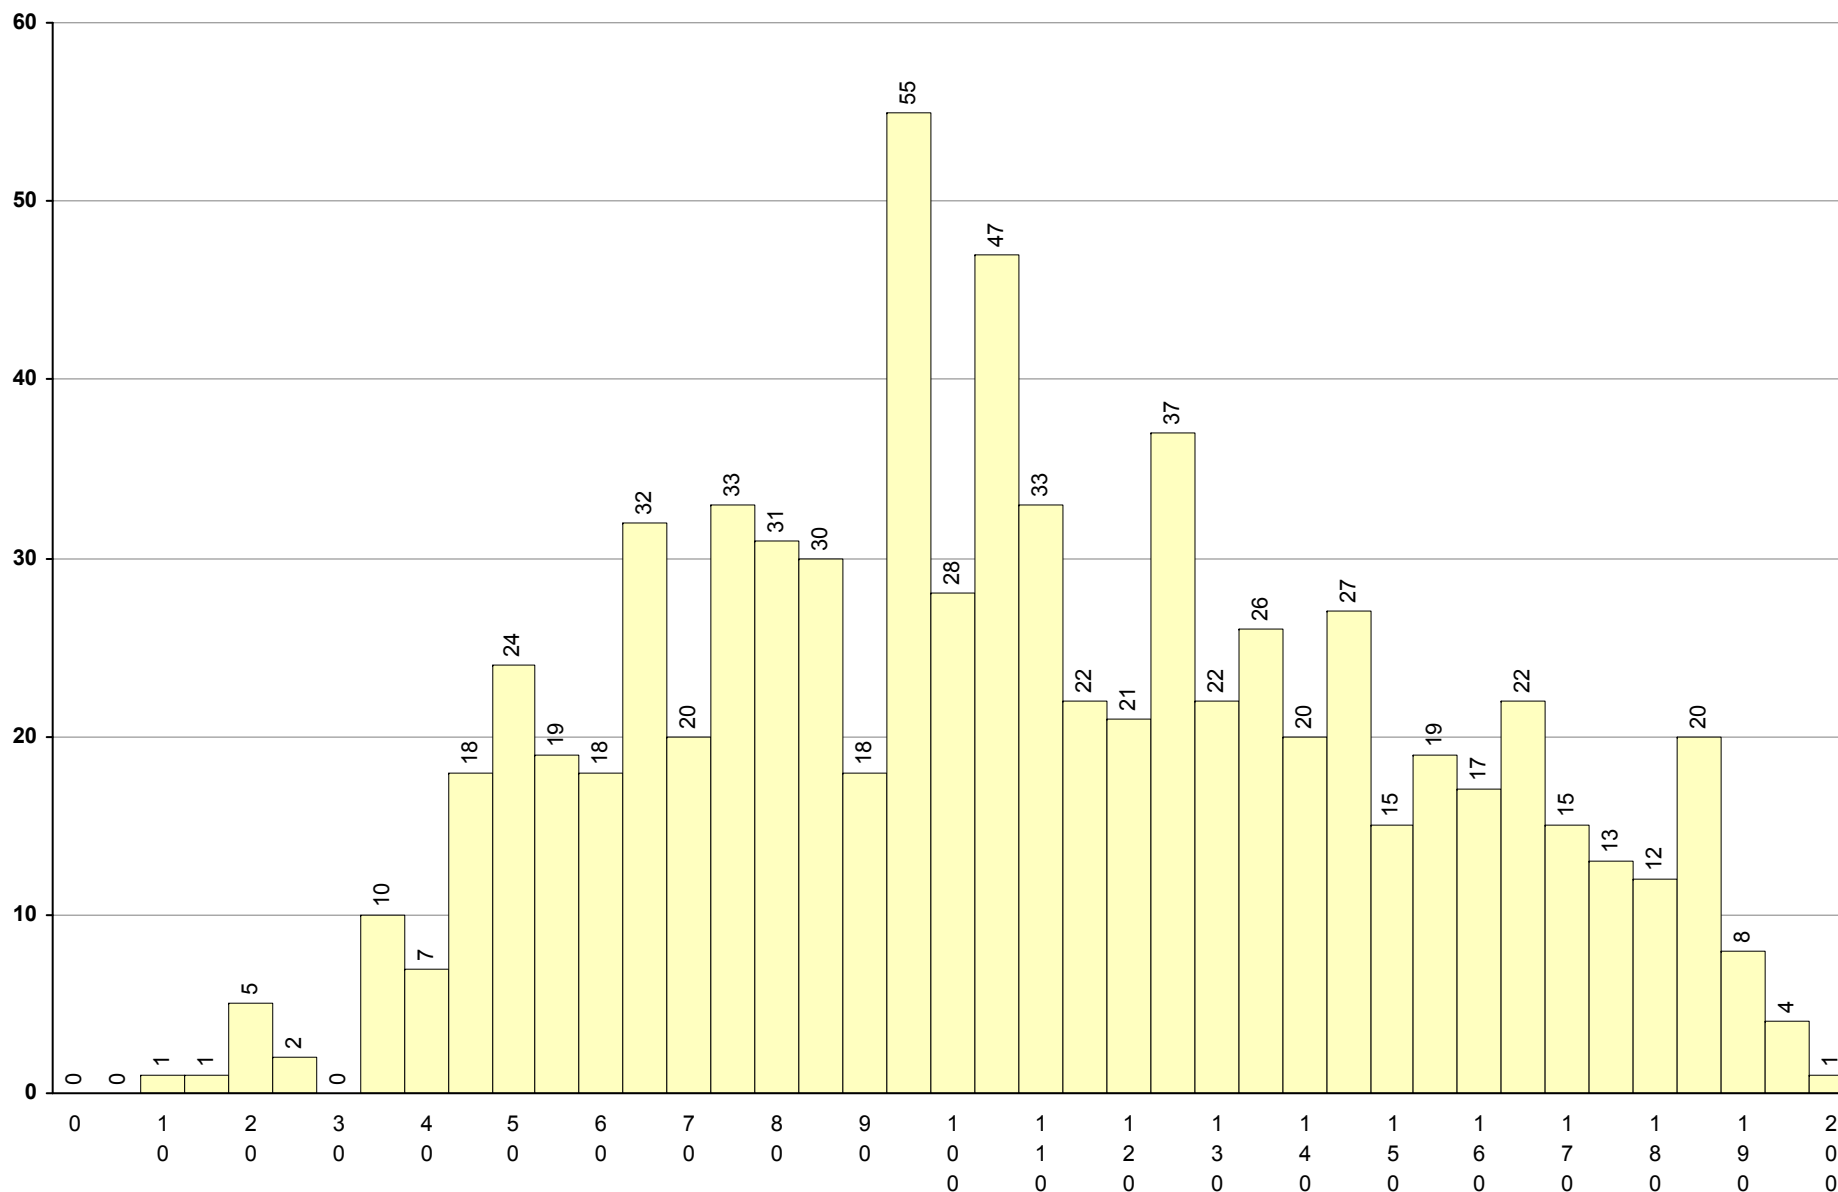

**501 Alemão** **1ª Fase** Provas: 753 Negativas: 269 Média: 110 Desvio: 41

702 Biologia e Geologia

1ª Fase

Provas: 50933

Negativas: 32994

Média: 81

Desvio: 35

712 Economia A