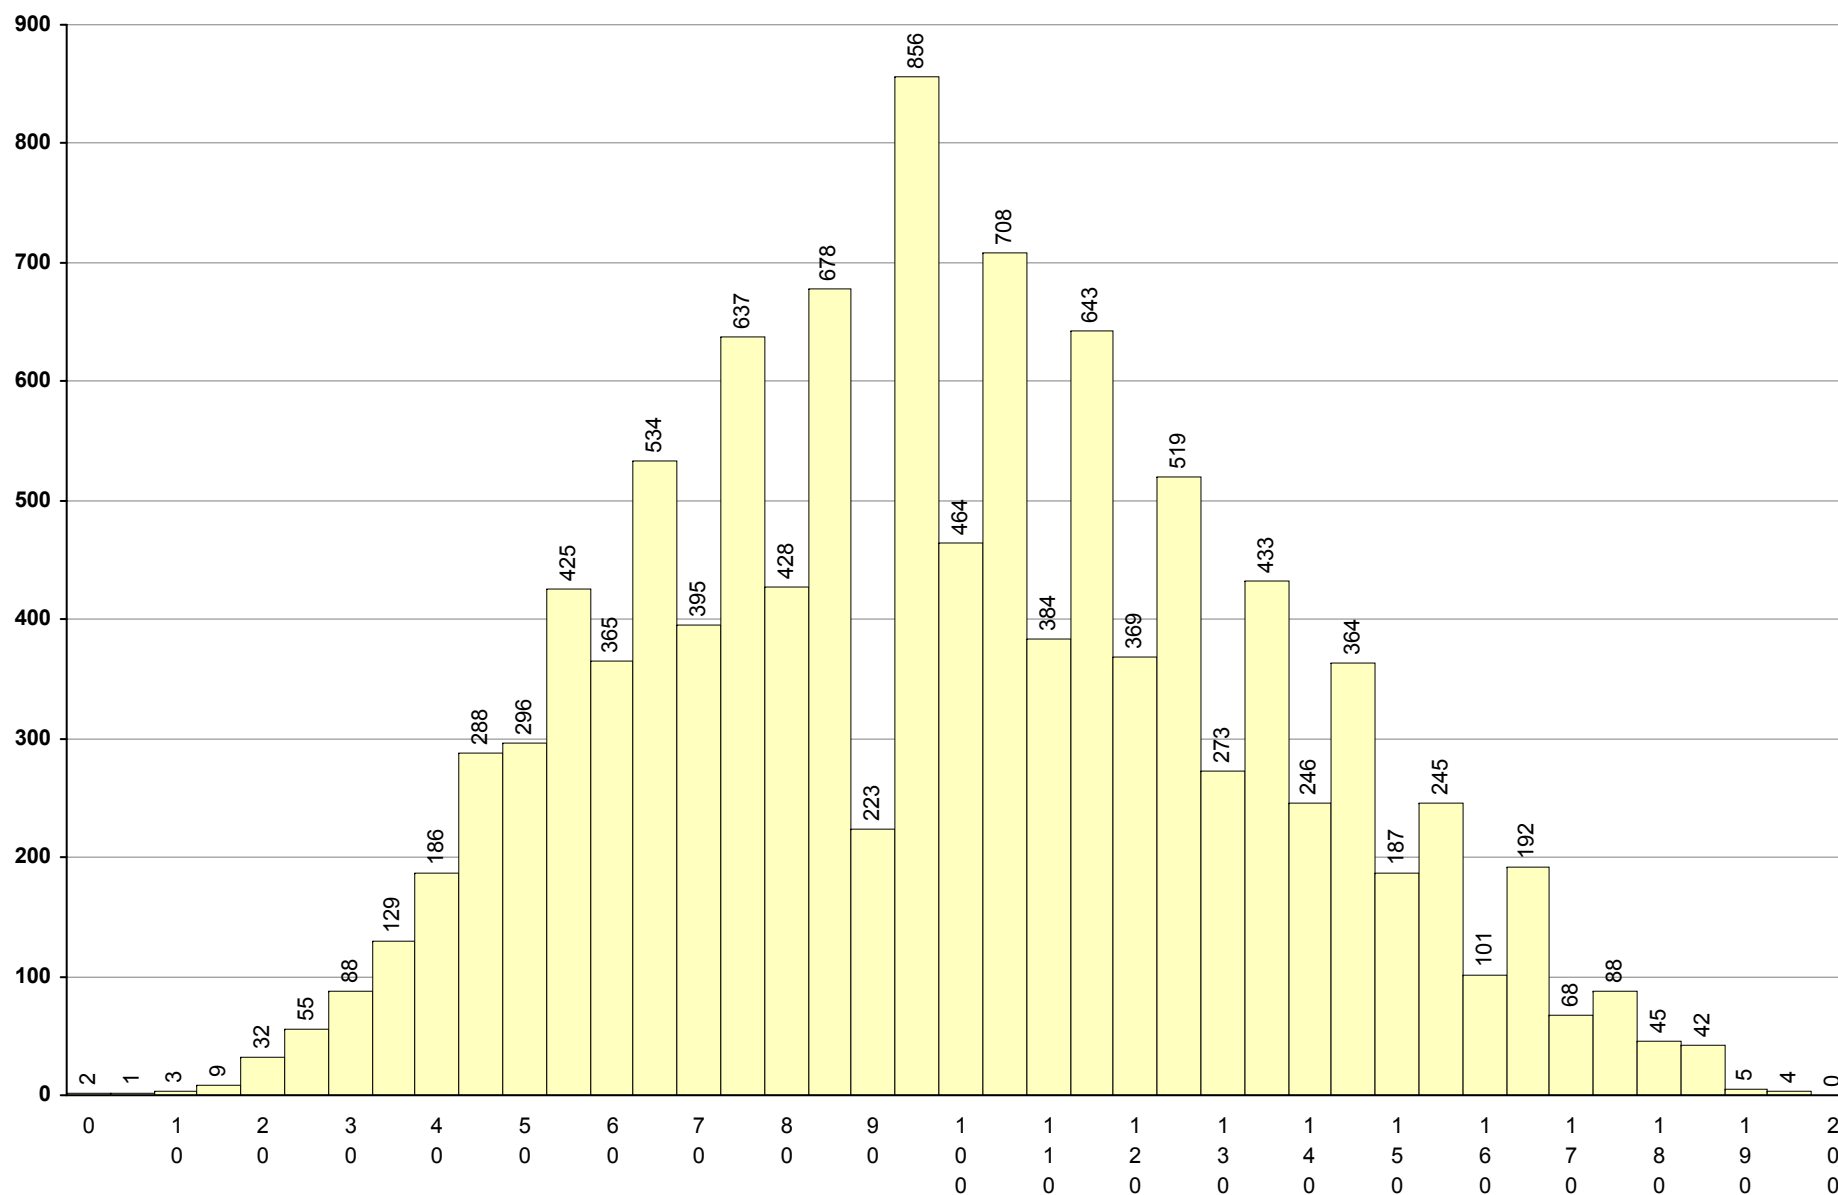

712 Economia A

1ª Fase

Provas: 11010

Negativas: 4774

Média: 100

Desvio: 35