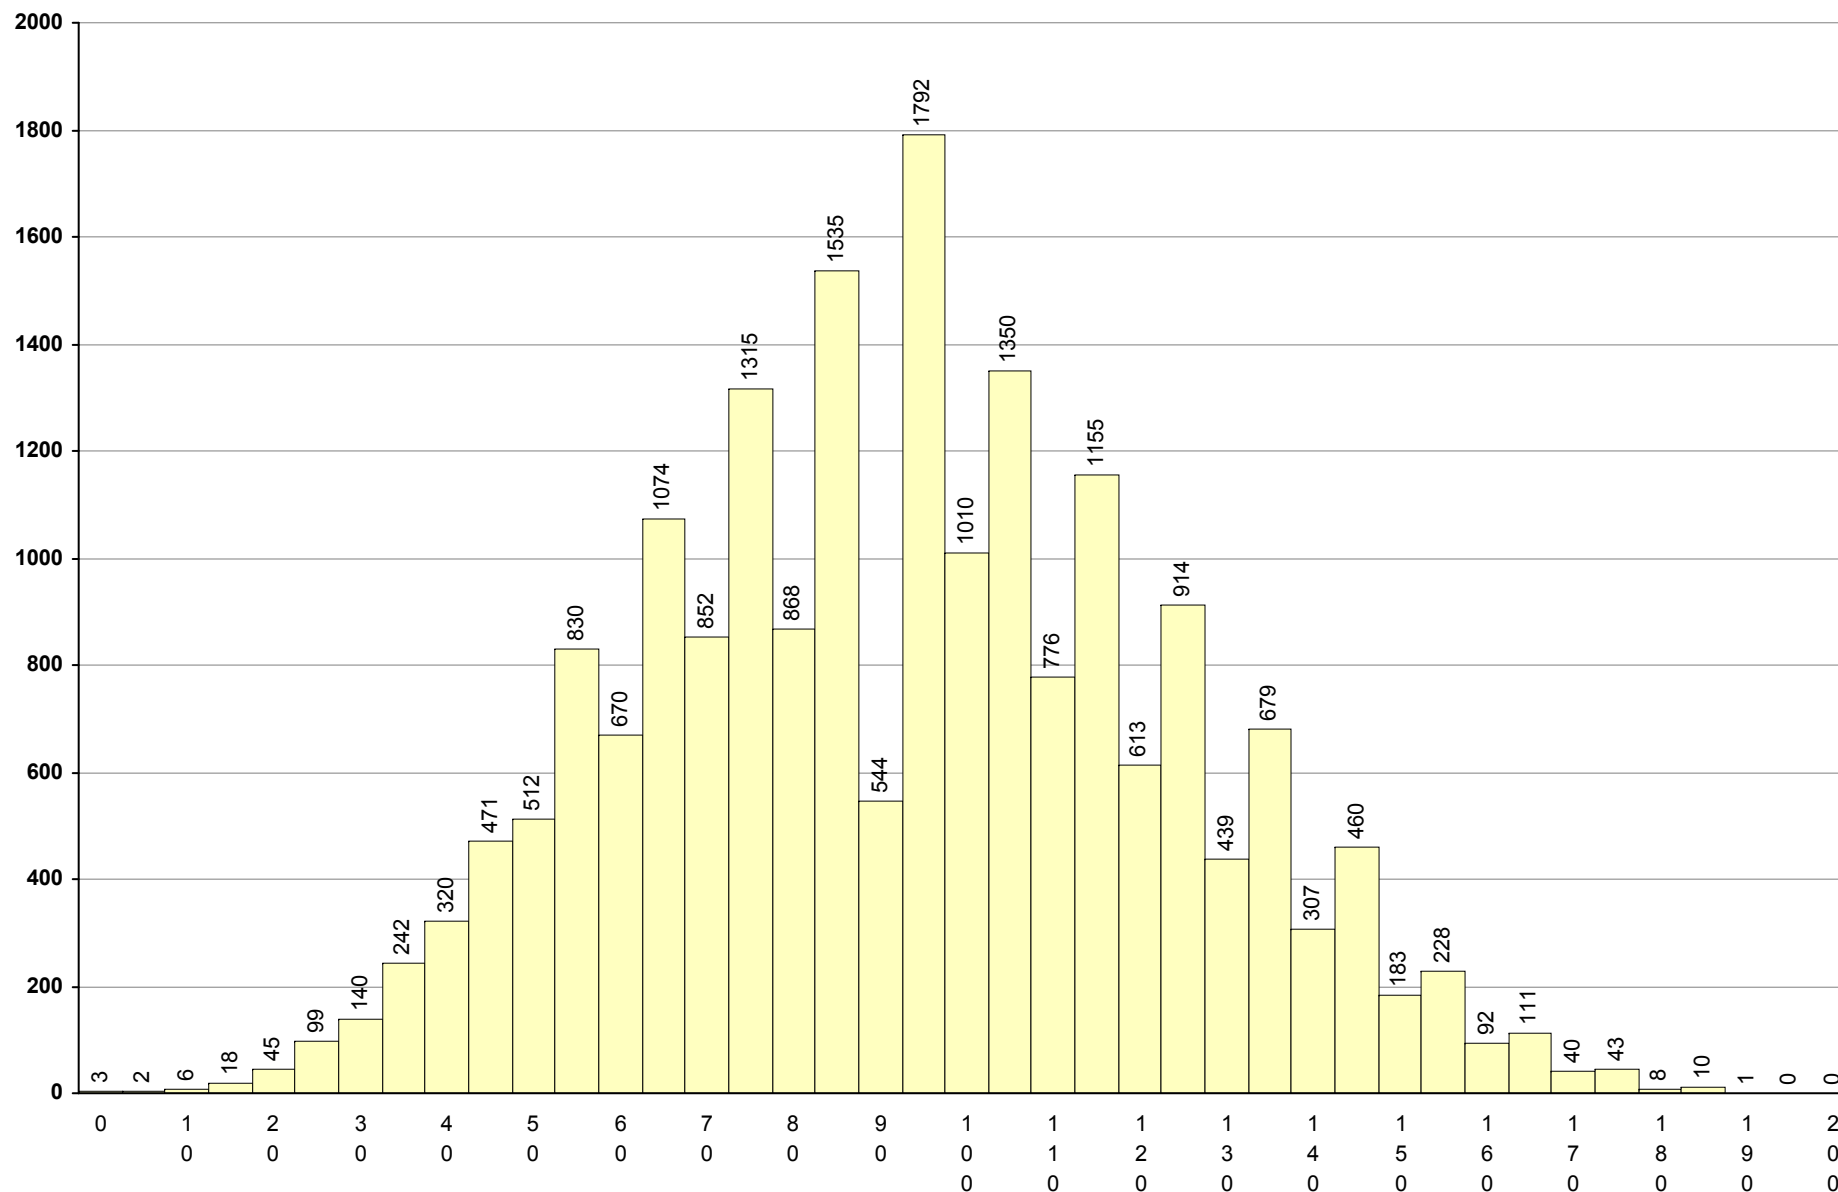

Provas: 52591

Negativas: 35914

Média: 78

Desvio: 40

**719 Geografia A** **1ª Fase** Provas: 19757 Negativas: 9546 Média: **94** Desvio: 30

**708 Geometria Descritiva A**      **1ª Fase**      Provas: 9113    Negativas: 4300    Média: **102**    Desvio: 63

623 História A

1ª Fase

Provas: 15705

Negativas: 6877

Média: 99

Desvio: 39

**724 História da Cultura e das Artes**      **1ª Fase**      Provas: 4463      Negativas: 2183      Média: **94**      Desvio: 40

550 Inglês