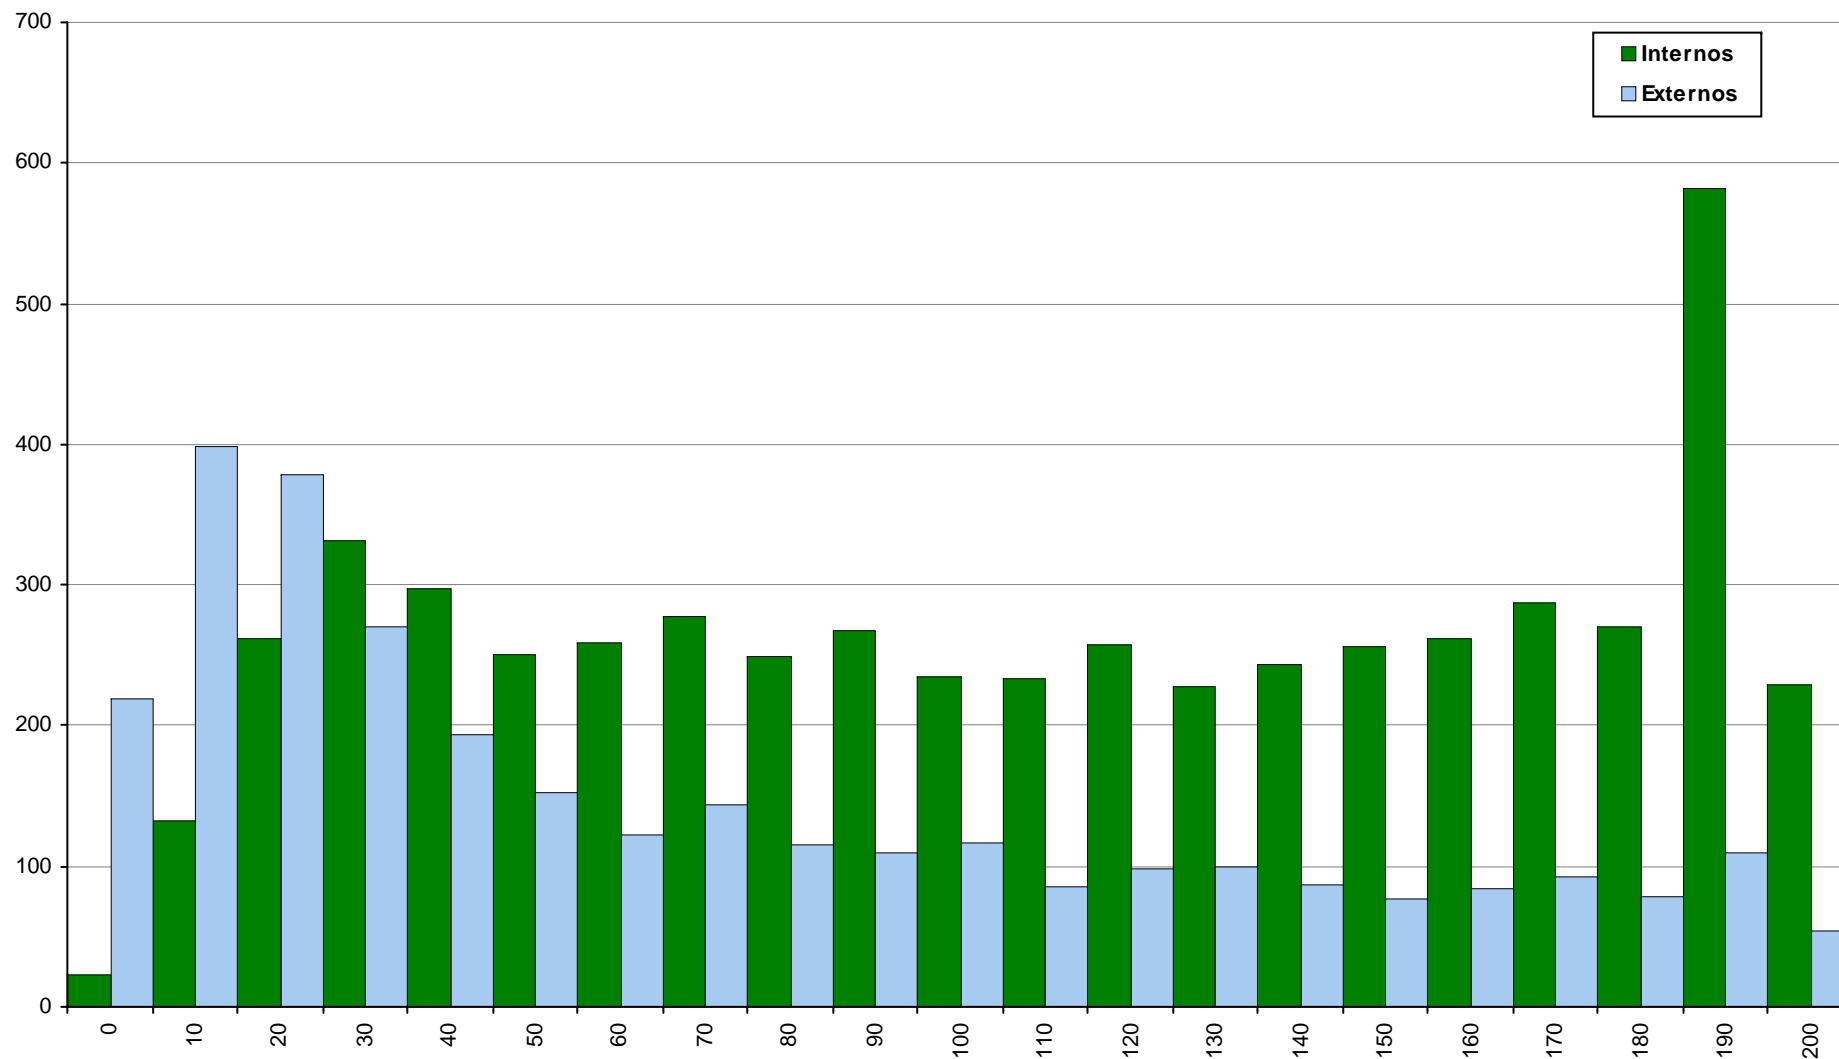

## 708 Geometria Descritiva A

1ª Fase

Ano / Fase	Inscrições	Provas	Faltas	Internos	Média	Externos	Média
2016 / 1ª Fase	9309	8516	793	5433	<b>115</b>	3083	<b>74</b>
2015 / 1ª Fase	9221	8245	976	5247	<b>122</b>	2998	<b>75</b>
2014 / 1ª Fase	9362	8319	1043	5168	<b>116</b>	3151	<b>71</b>